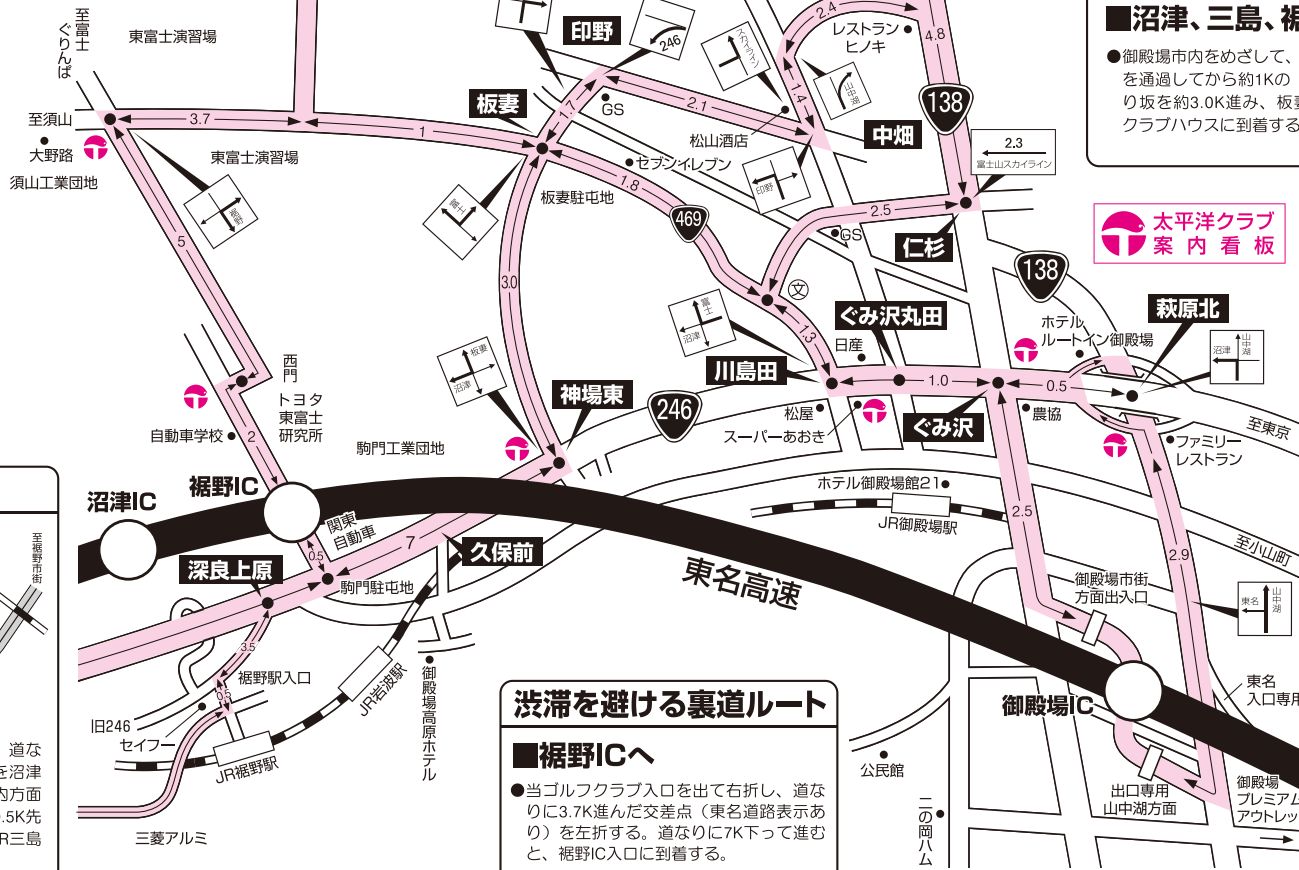

太平洋クラブ 御殿場コース

〒412-0048 静岡県御殿場市板妻941-1 TEL.0550-89-6222

ROAD MAP

渋滞を避ける裏道ルート

■御殿場コース周辺

●御殿場コース

※渋滞を避ける裏道ルート|御殿場インターへを参照

JR三島駅行きルート

●当ゴルフクラブ入口を左折し、2つ目の信号を右折、道なりに3.0K直進し、国道246号との交差点「神場東」を沼津方面に右折し、約8K直進し、「深良上原」を裾野市内方面へ左折し、約3.5K直進して裾野駅入口信号を左折、0.5K先の信号を三島方面に右折、約4K道なりに直進するとJR三島駅入口に到着する。

太平洋クラブ 御殿場コース

渋滞を避ける裏道ルート

■裾野ICへ

●当ゴルフクラブ入口を出て右折し、道なりに3.7K進んだ交差点（東名道路表示あり）を左折する。道なりに7K下って進むと、裾野IC入口に到着する。

交通ガイド

■東名高速御殿場ICより

●東名御殿場ICを出て、旧国道138号（第一出口）又は、138バイパス（第二出口）を山中湖方面に進むと、国道246号にぶつかりこれを左折する。沼津方面に進んで「川島田」交差点を右折する。そこから約4.1K道なりに直進すると、当クラブハウスに到着する。（御殿場ICより約9K・約18分）

■中央高速・東富士五湖道路、須走ICより

●須走までは国道138号又は、中央高速～東富士五湖道路を利用する。須走から国道138号を約4.8K下り「富士山スカイライン」の道路看板のある十字路「仁杉」を右折する。道なりに約2.5K直進するとT字路にぶつかるので右折する。富士方面に向かって道なりに約2.8K直進すると当クラブハウスに到着する。（須走より約10K・約18分）

■沼津、三島、裾野方面より

●御殿場市内をめざして、国道246号を進む。御殿場市内に入り東名高速の下を通過してから約1Kの「神場東」交差点を左折する。富士山に向かって上り坂を約3.0K進み、板妻交差点を左折する。そこから約1K直進すると当クラブハウスに到着する。

太平洋クラブ 案内看板

渋滞を避ける裏道ルート

■御殿場ICへ

●当ゴルフクラブを左折し、2つ目の信号を右折、道なりに3.0K直進し、国道246号との交差点「神場東」を左折し、すぐの信号を右折する。東名の下をくぐると、すぐに側道と交差するので左折し直進する。途中、旧246、JR御殿場線を渡り又、道なりに直進すると、旧国道138号に出るので左折すると東名入口に到着する。