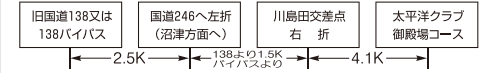

交通ガイド

■東名高速御殿場ICより

●東名御殿場ICを出て、旧国道138号（第一出口）又は、138バイパス（第二出口）を山中湖方面に進むと、国道246号にぶつかりこれを左折する。沼津方面に進んで「川島田」交差点を右折する。そこから約4.1K道なりに直進すると、当クラブハウスに到着する。（御殿場ICより約9K・約18分）