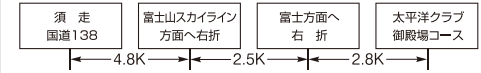

■中央高速・東富士五湖道路、須走ICより

●須走までは国道138号又は、中央高速～東富士五湖道路を利用する。須走から国道138号を約4.8K下り「富士山スカイライン」の道路看板のある十字路「仁杉」を右折する。道なりに約2.5K直進するとT字路にぶつかるので右折する。富士方面に向かって道なりに約2.8K直進すると当クラブハウスに到着する。（須走より約10K・約18分）

■沼津、三島、裾野方面より

●御殿場市内をめざして、国道246号を進む。御殿場市内に入り東名高速の下を通過してから約1Kの「神場東」交差点を左折する。富士山に向かって上り坂を約3.0K進み、板妻交差点を左折する。そこから約1K直進すると当クラブハウスに到着する。