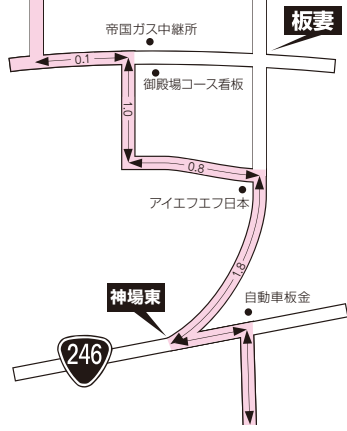

太平洋クラブ 御殿場コース

〒412-0048 静岡県御殿場市板妻941-1 TEL.0550-89-6222

ROAD MAP

渋滞を避ける裏道ルート

■御殿場コース周辺

●御殿場コース

※渋滞を避ける裏道ルート|御殿場インターへを参照

JR三島駅行きルート

●当ゴルフクラブ入口を左折し、2つ目の信号を右折、道なりに3.0K直進し、国道246号との交差点「神場東」を沼津方面に右折し、約8K直進し、「深良上原」を裾野市内方面へ左折し、約3.5K直進して裾野駅入口信号を左折、0.5K先の信号を三島方面に右折、約4K道なりに直進するとJR三島駅入口に到着する。

太平洋クラブ 御殿場コース

渋滞を避ける裏道ルート

■裾野ICへ

●当ゴルフクラブ入口を出て右折し、道なりに3.7K進んだ交差点（東名道路表示あり）を左折する。道なりに7K下って進むと、裾野IC入口に到着する。

交通ガイド

■東名高速御殿場ICより

●東名御殿場ICを出て、旧国道138号（第一出口）又は、138バイパス（第二出口）を山中湖方面に進むと、国道246号にぶつかりこれを左折する。沼津方面に進んで「川島田」交差点を右折する。そこから約4.1K道なりに直進すると、当クラブハウスに到着する。（御殿場ICより約9K・約18分）

■中央高速・東富士五湖道路、須走ICより

●須走までは国道138号又は、中央高速～東富士五湖道路を利用する。須走から国道138号を約4.8K下り「富士山スカイライン」の道路看板のある十字路「仁杉」を右折する。道なりに約2.5K直進するとT字路にぶつかるので右折する。富士方面に向かって道なりに約2.8K直進すると当クラブハウスに到着する。（須走より約10K・約18分）

■沼津、三島、裾野方面より

●御殿場市内をめざして、国道246号を進む。御殿場市内に入り東名高速の下を通過してから約1Kの「神場東」交差点を左折する。富士山に向かって上り坂を約3.0K進み、板妻交差点を左折する。そこから約1K直進すると当クラブハウスに到着する。

太平洋クラブ 案内看板

渋滞を避ける裏道ルート

■御殿場ICへ

●当ゴルフクラブを左折し、2つ目の信号を右折、道なりに3.0K直進し、国道246号との交差点「神場東」を左折し、すぐの信号を右折する。東名の下をくぐると、すぐに側道と交差するので左折し直進する。途中、旧246、JR御殿場線を渡り又、道なりに直進すると、旧国道138号に出るので左折すると東名入口に到着する。