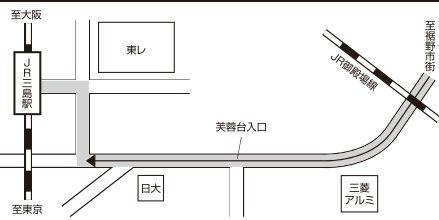

太平洋クラブ 御殿場コース

〒412-0048 静岡県御殿場市板妻941-1 TEL.0550-89-6222

ROAD MAP

渋滞を避ける裏道ルート

■御殿場コース周辺

●御殿場コース

※渋滞を避ける裏道ルート|御殿場インターへを参照

JR三島駅行きルート

●当ゴルフクラブ入口を左折し、2つ目の信号を右折、道なりに3.0K直進し、国道246号との交差点「神場東」を沼津方面に右折し、約8K直進し、「深良上原」を裾野市内方面へ左折し、約3.5K直進して裾野駅入口信号を左折、0.5K先の信号を三島方面に右折、約4K道なりに直進するとJR三島駅入口に到着する。

太平洋クラブ 御殿場コース

渋滞を避ける裏道ルート

■裾野ICへ

●当ゴルフクラブ入口を出て右折し、道なりに3.7K進んだ交差点（東名道路表示あり）を左折する。道なりに7K下って進むと、裾野IC入口に到着する。

交通ガイド

■東名高速御殿場ICより

●東名御殿場ICを出て、旧国道138号（第一出口）又は、138バイパス（第二出口）を山中湖方面に進むと、国道246号にぶつかりこれを左折する。沼津方面に進んで「川島田」交差点を右折する。そこから約4.1K道なりに直進すると、当クラブハウスに到着する。（御殿場ICより約9K・約18分）

■中央高速・東富士五湖道路、須走ICより

●須走までは国道138号又は、中央高速～東富士五湖道路を利用する。須走から国道138号を約4.8K下り「富士山スカイライン」の道路看板のある十字路「仁杉」を右折する。道なりに約2.5K直進するとT字路にぶつかるので右折する。富士方面に向かって道なりに約2.8K直進すると当クラブハウスに到着する。（須走より約10K・約18分）

■沼津、三島、裾野方面より

●御殿場市内をめざして、国道246号を進む。御殿場市内に入り東名高速の下を通過してから約1Kの「神場東」交差点を左折する。富士山に向かって上り坂を約3.0K進み、板妻交差点を左折する。そこから約1K直進すると当クラブハウスに到着する。

太平洋クラブ 案内看板

渋滞を避ける裏道ルート

■御殿場ICへ

●当ゴルフクラブを左折し、2つ目の信号を右折、道なりに3.0K直進し、国道246号との交差点「神場東」を左折し、すぐの信号を右折する。東名の下をくぐると、すぐに側道と交差するので左折し直進する。途中、旧246、JR御殿場線を渡り又、道なりに直進すると、旧国道138号に出るので左折すると東名入口に到着する。