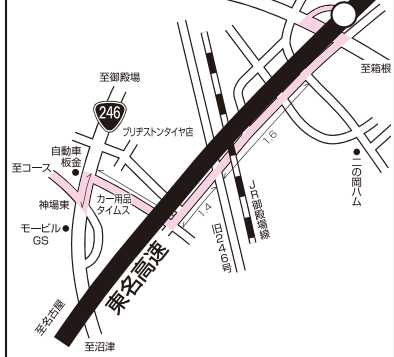

太平洋クラブ 御殿場コース

〒412-0048 静岡県御殿場市板妻941-1 TEL.0550-89-6222

ROAD MAP

渋滞を避ける裏道ルート

■御殿場コース周辺

●御殿場コース

※渋滞を避ける裏道ルート|御殿場インターへを参照

JR三島駅行きルート

●当ゴルフクラブ入口を左折し、2つ目の信号を右折、道なりに3.0K直進し、国道246号との交差点「神場東」を沼津方面に右折し、約8K直進し、「深良上原」を裾野市内方面へ左折し、約3.5K直進して裾野駅入口信号を左折、0.5K先の信号を三島方面に右折、約4K道なりに直進するとJR三島駅入口に到着する。

太平洋クラブ 御殿場コース

渋滞を避ける裏道ルート

■裾野ICへ

●当ゴルフクラブ入口を出て右折し、道なりに3.7K進んだ交差点（東名道路表示あり）を左折する。道なりに7K下って進むと、裾野IC入口に到着する。

交通ガイド

■東名高速御殿場ICより

●東名御殿場ICを出て、旧国道138号（第一出口）又は、138バイパス（第二出口）を山中湖方面に進むと、国道246号にぶつかりこれを左折する。沼津方面に進んで「川島田」交差点を右折する。そこから約4.1K道なりに直進すると、当クラブハウスに到着する。（御殿場ICより約9K・約18分）

■中央高速・東富士五湖道路、須走ICより

●須走までは国道138号又は、中央高速～東富士五湖道路を利用する。須走から国道138号を約4.8K下り「富士山スカイライン」の道路看板のある十字路「仁杉」を右折する。道なりに約2.5K直進するとT字路にぶつかるので右折する。富士方面に向かって道なりに約2.8K直進すると当クラブハウスに到着する。（須走より約10K・約18分）

■沼津、三島、裾野方面より

●御殿場市内をめざして、国道246号を進む。御殿場市内に入り東名高速の下を通過してから約1Kの「神場東」交差点を左折する。富士山に向かって上り坂を約3.0K進み、板妻交差点を左折する。そこから約1K直進すると当クラブハウスに到着する。

太平洋クラブ 案内看板

渋滞を避ける裏道ルート

■御殿場ICへ

●当ゴルフクラブを左折し、2つ目の信号を右折、道なりに3.0K直進し、国道246号との交差点「神場東」を左折し、すぐの信号を右折する。東名の下をくぐると、すぐに側道と交差するので左折し直進する。途中、旧246、JR御殿場線を渡り又、道なりに直進すると、旧国道138号に出るので左折すると東名入口に到着する。